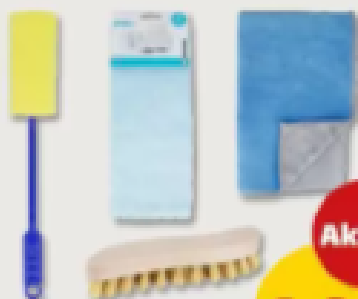

Aktion

1.00

Praktische Haushaltshelfer®
Viele versch. Ausführungen, je Stück/Packung

DONNAY

TOP DEAL