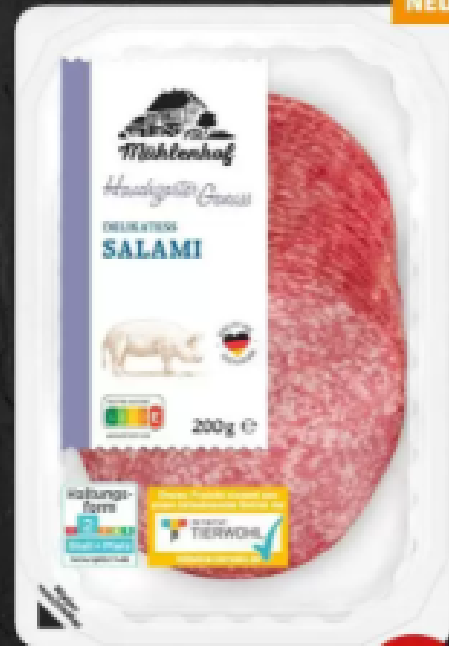

**MÜHLENHOF**  
Frisches Schweine-Gulasch  
Aus dem Schinken,  
Haltungsform 2,  
je 500-g-Packung  
(1 kg = 6,98)

-10%

**3.49**  
~~3.89~~

16.13.18

\* Dieser Artikel ist nur vorübergehend und nicht in allen Filialen erhältlich. Aufgrund begrenzter Vorratsmengen kann der Artikel bereits kurz nach Öffnung ausverkauft sein. Die Abgabe erfolgt nur in haushaltsüblichen Mengen. Alle Preise ohne Deko. Druckfehler vorbehalten.

Mo, 22.6. - Sa, 27.6.

MÜHLENHOF  
Delikatess  
Leberwurst  
Versch. Sorten,  
je 150 g  
(1 kg = 7,62)  
ohne PENNY  
App 1,49  
(1 kg = 11,46)

Nur mit  
der App

-33%<sup>1</sup>

0.99  
~~1,49~~

NEU

MÜHLENHOF  
Delikatess Salamì  
je 200 g  
(1 kg = 8,95)  
ohne PENNY  
App 2,49  
(1 kg = 12,45)

Nur mit  
der App

-28%<sup>1</sup>

1.79  
~~2,49~~

MÜHLENHOF  
Delikatess Teewurst  
Versch. Sorten,  
je 125 g  
(1 kg = 7,92)  
ohne PENNY App 1,29  
(1 kg = 10,32)

Nur mit  
der App

-23%<sup>1</sup>

0.99  
~~1,29~~

Nur mit  
der App

-28%<sup>1</sup>

MÜHLENHOF  
Krusten-  
braten  
Gepöckel,  
je 100 g  
(1 kg = 12,90)

-18%

1.29  
~~1,59~~

MÜHLENHOF  
Bayerischer  
Leberkäse  
Fein,  
je 400 g  
(1 kg = 7,48)

-14%

2.99  
~~3,49~~