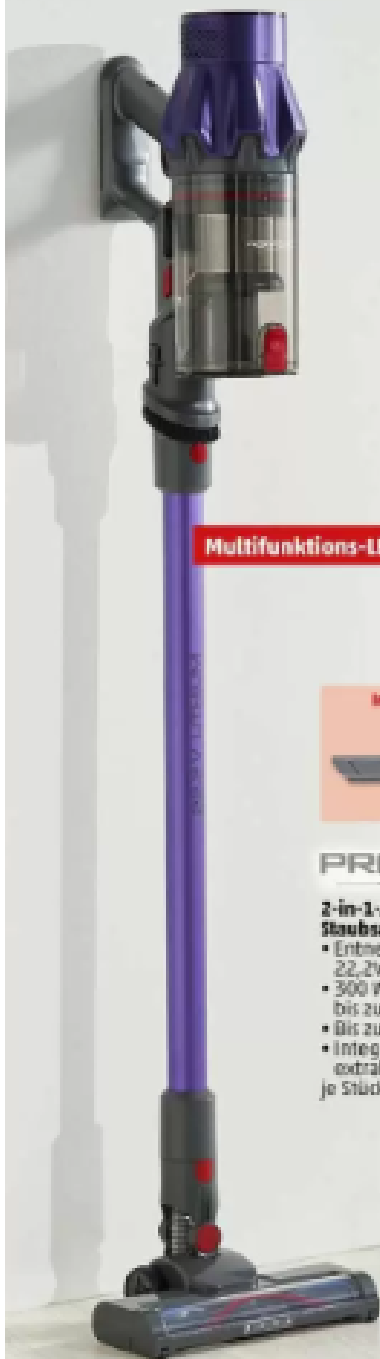

Ab Do, 25.6.

Multifunktions-LED-Display

Inkl. Zubehör

PROFI CARE

2-in-1-Akku-Hand-und-Boden-Staubsauger PC-BS 3140 A*

- Entnehmbarer 22,2V-Li-Ion-Akku
- 300 Watt BLDC-Motor mit bis zu 105.000 U/Min.
- Bis zu 35 Min. Laufzeit
- Integrierte Bürstendüse und extralange Fugendüse (25 cm) je Stück

-60%

69.99

UVP 179.00